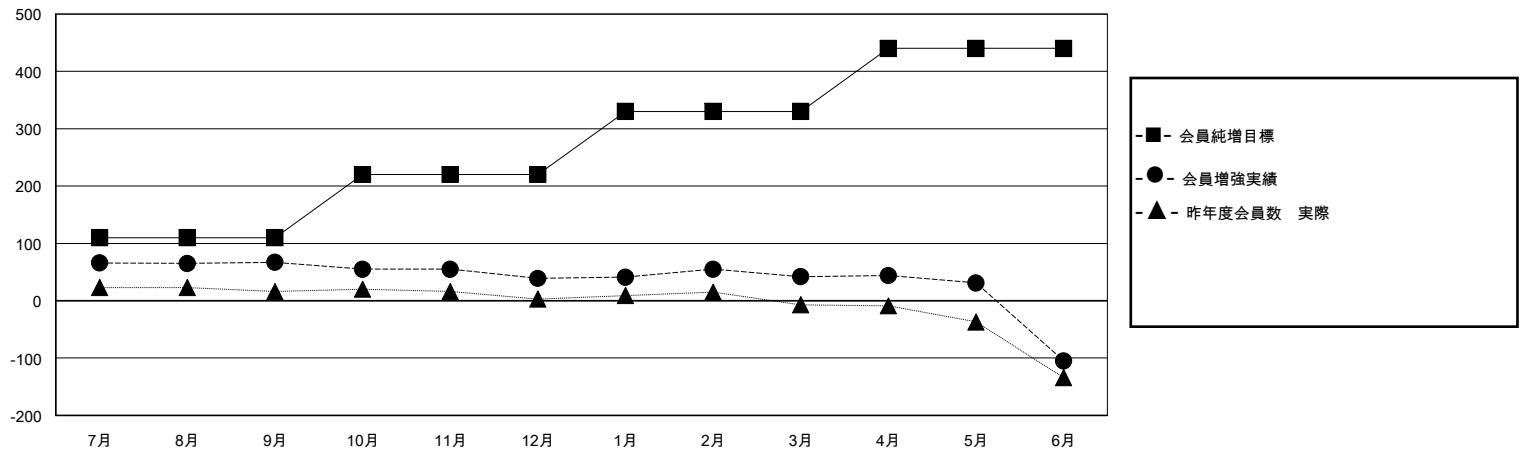

# MONTHLY MEMBERSHIP PROGRESS REPORT

District 336 D

Results as of: 6/30/2020

GMT:

地域 JAPAN

GMT会則地域

クラブ				名			
結果: 2019-2020				結果: 2019-2020			
四半期	新クラブ目標	新クラブ	解散クラブ	四半期	会員純増目標	会員増強実績	退会者(転籍を含む)実際
7月/8月/9月	0	0	0	7月/8月/9月	110	125	53
10月/11月/12月	0	0	0	10月/11月/12月	110	28	56
1月/2月/3月	1	0	0	1月/2月/3月	110	51	47
4月/5月/6月	0	0	0	4月/5月/6月	110	34	180

新クラブ目標及び実績累計

会員目標及び実績累計

解散クラブ: 0	69 CLUBS OF 88 一名以上の新会員を登録	男女別
退会者	<a href="#">会員累計データを見るには、ここをクリック</a>	男性 2,501 (88.69%)
物故会員 30		女性 319 (11.31%)
クラブ解散 0	世帯主/家族会員合計 313	
その他 306	国際会費半額の家族会員 141	
合計 336		